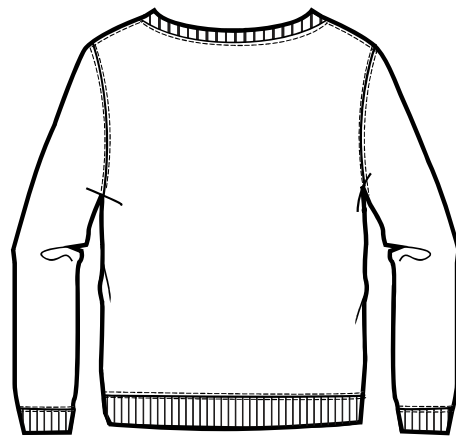

FRONT

BACK

SIZES		XXS	XS	S	M	L	XL	XXL
A	Half Chest 2,5cm below armhole	45	47,5	50	53	56	59	62
B	Body Length (from HPS)	59,5	61,5	63,5	65,5	67,5	68,5	69,5
C	Sleeve length	59,5	60,5	60,5	61,5	62	62,5	62,5