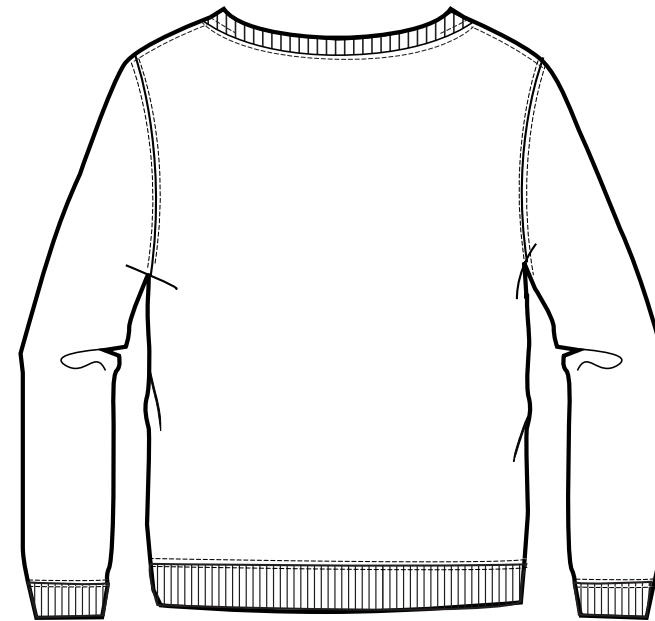

FRONT

BACK

SIZES		XS	S	M	L	XL
A	Half Chest 2,5cm below armhole	47,5	50	53	56	59
B	Body Length (from HPS)	61,5	63,5	65,5	67,5	68,5
C	Sleeve length	60,5	60,5	61,5	62	62,5