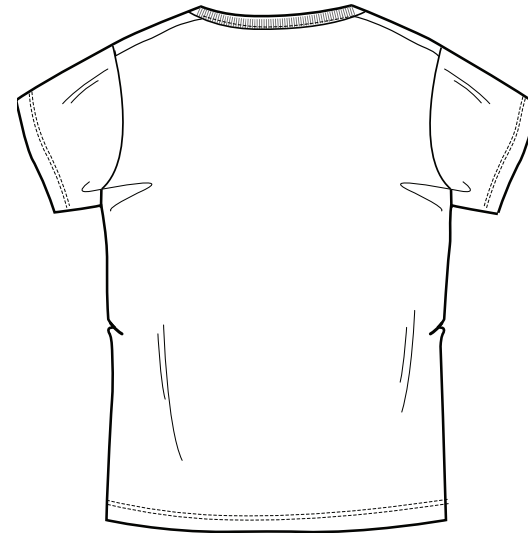

FRONT

BACK

SIZES		S	M	L	XL	XXL
A	Half Chest 2,5cm below armhole	47	50	53	56	59
B	Body Length (from HPS)	69,5	71,5	73,5	75,5	77,5
C	Sleeve length	19,5	20,5	21,5	22,5	23,5