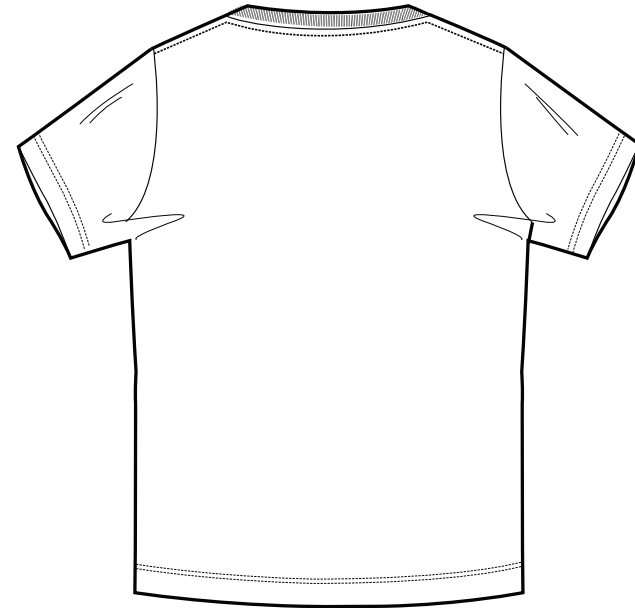

FRONT

BACK

SIZES		S	M	L	XL	XXL
A	Half Chest 2,5cm below armhole	49	52	55	58	61
B	Body Length (from HPS)	69,5	71,5	73,5	75,5	77,5
C	Sleeve length	20,5	21,5	22,5	23,5	24,5