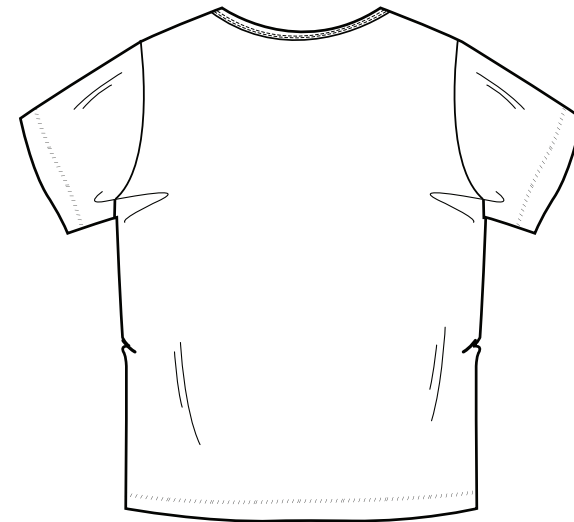

FRONT

BACK

SIZES		S	M	L	XL	XXL
A	Half Chest 2,5cm below armhole	47	50	53	56	59
B	Body Length (from HPS)	69,5	71,5	73,5	75,5	77,5
C	Sleeve length	19,5	20,5	21,5	22,5	23,5