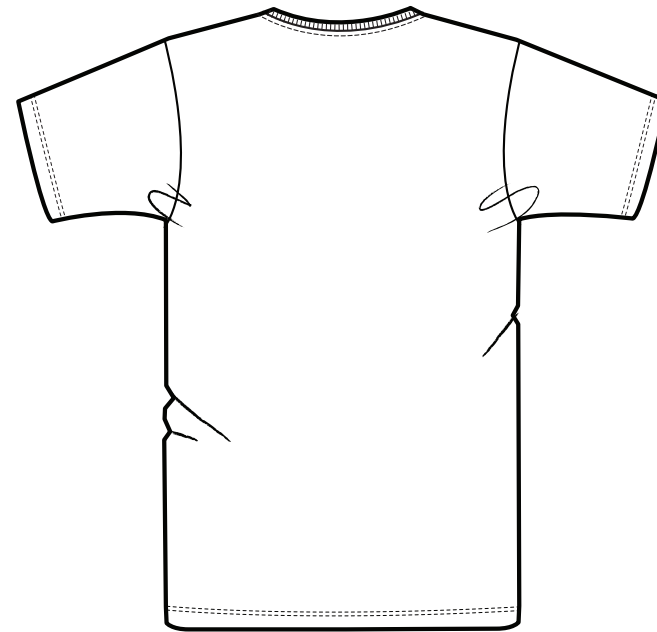

FRONT

BACK

SIZES		S	M	L	XL	XXL
A	Half Chest 2,5cm below armhole	49,5	52,5	55,5	58,5	61,5
B	Body Length (from HPS)	69,5	71,5	73,5	75,5	77,5
C	Sleeve length	19	19	20	20	21