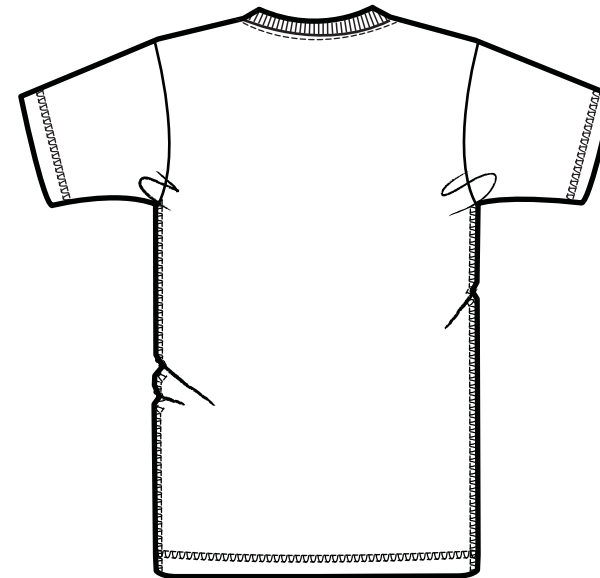

FRONT

BACK

SIZES		S	M	L	XL	XXL	3XL	4XL
A	Half Chest 2,5cm below armhole	49	51	54	57	60	63	66
B	Body Length (from HSP)	69,5	71,5	73,5	75,5	77,5	79,5	80,5
C	Sleeve length	20,5	20,5	21,5	21,5	22,5	22,5	23,5