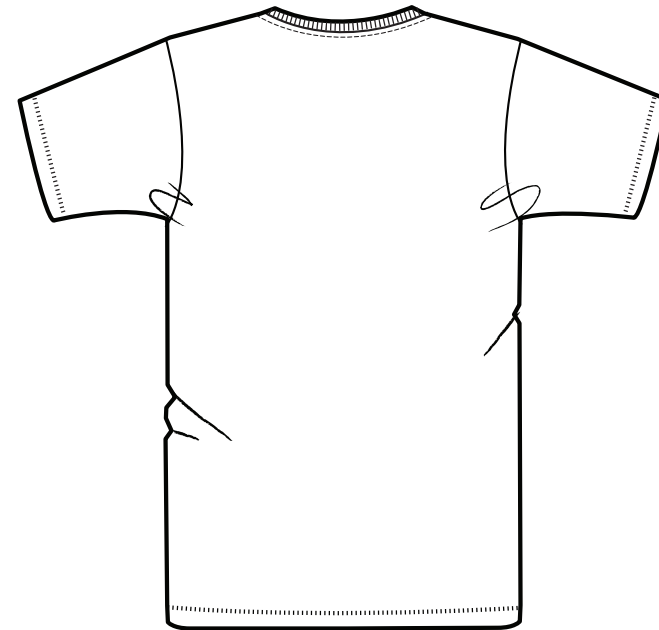

FRONT

BACK

SIZES		S	M	L	XL	XXL
A	Half Chest 2,5cm below armhole	49	52	55	58	61
B	Body Length (from HPS)	69,5	71,5	73,5	75,5	77,5
C	Sleeve length	21,5	21,5	22,5	22,5	23,5