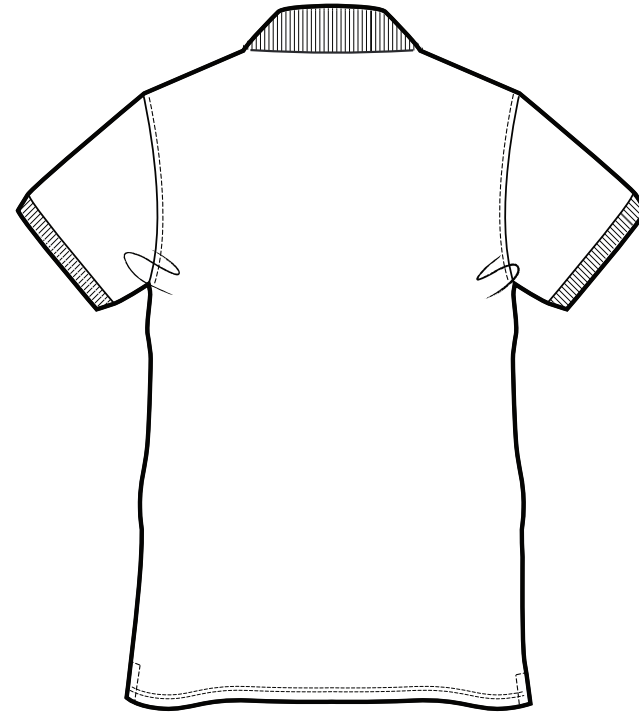

FRONT

BACK

SIZES		S	M	L	XL	XXL	3XL
A	Half Chest 2,5cm below armhole	49	52	55	58	61	64
B	Body Length (from HPS)	69,5	71,5	73,5	75,5	77,5	80,5
C	Sleeve length	20	20	21	21	22	23